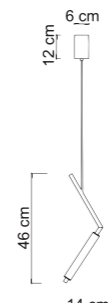

8774 LIÙ/CO N  
8781 LIÙ/CO OS

Power 18W Led- Driver not included  
Input 220/240 V- 50/60Hz  
Kelvin Sikrea Dynamic Dimmer  
Dimmable Yes  
Real Lumen Dimmable Max 1170  
CRI 90  
IP 20  
L. Wire 500 cm  
Weight N: 0,6kg G: 1,0kg  
Volume 0,0140 m3

Articolo NON completo di base, verifica compatibilità da pag. 506  
Base do not included, check compatibility from page 506

L E R RE I +

8750 LIÙ/S1 N  
8767 LIÙ/S1 OS

Power 18W Led Integrated  
Input 220/240 V- 50/60Hz  
Kelvin Sikrea Dynamic Dimmer  
Dimmable Yes  
Real Lumen Dimmable Max 1170  
CRI 90  
IP 20  
L. Wire 300 cm  
Weight N: 0,8kg G: 1,4kg  
Volume 0,0160 m3